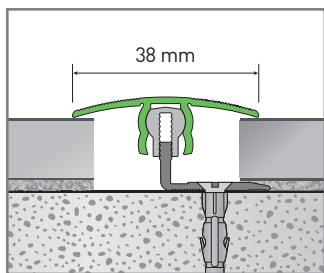

Formát (mm)	10 - 22 x 38 x 900	7 - 18 x 30 x 2700
Nosič	Hliník	Hliník
Záruka	2 roky	2 roky
Kartáčování	Ne	Ne
Obsah balení	1 lišta	1 lišta
Hmotnost balení (kg)	0,45	1,2

Název (dřevina, dekor)	Povrchová úprava	Kód	Dostupnost	Cena bez DPH v EUR/m	Kód	Dostupnost	Cena bez DPH v EUR/m
European Oak	Digitální tisk	APC101	CS	30,00	APE101	CS	27,50
Ivory Oak/Essence Oak	Digitální tisk	APC102	CS	30,00	APE102	CS	27,50
Milk Oak	Digitální tisk	APC103	CS	30,00	APE103	CS	27,50
Desert Oak	Digitální tisk	APC104	CS	30,00	APE104	CS	27,50
Umber Oak	Digitální tisk	APC134	CS	30,00	APE134	CS	27,50
Antique Oak	Digitální tisk	APC106	CS	30,00	APE106	CS	27,50

Přechodový profil hliníkový